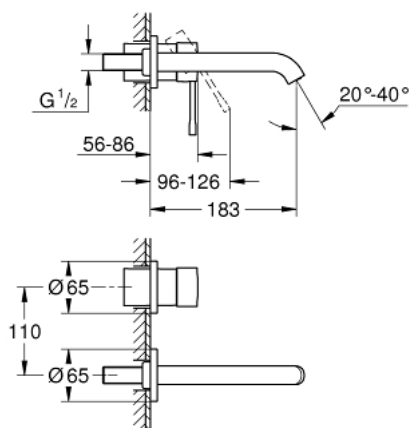

19 408 001 ESSENCE NEW 2-OTWOROWA BATERIA UMYWALKOWA ROZMIAR M

OPIS PRODUKTU

- montaż ścienny
- do montażu z elementem podtynkowym (zamawiany osobno):
- 23 571 000 (zamawiany osobno)
- bez elementów do zabudowy podtynkowej
- metalowa rozeta
- metalowa dźwignia
- GROHE StarLight wykończenie chromowane
- GROHE EcoJoy perlator 5,7 l/min
- GROHE AquaGuide regulowany perlator
- rozstaw między wylewką a dźwignią 110 mm
- wysięg wylewki 183 mm
- min. rekomendowane ciśnienie 1,0 bar

19 408 001 **ESSENCE NEW 2-OTWOROWA BATERIA UMYWALKOWA**
ROZMIAR M

ELEMENTY ZAMIENNE

1: dźwignia kompletna (Numer zamówienia 46916000)

2: Perlator (Numer zamówienia 48270000)

3: śruba (Numer zamówienia 43094000)

4: Przedłużka (Numer zamówienia 46943000)*

Aksesoria opcjonalne