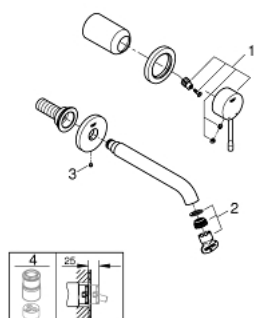

19 408 001 ESSENCE NEW 2-OTWOROWA BATERIA UMYWALKOWA ROZMIAR M

OPIS PRODUKTU

- montaż ścienny
- do montażu z elementem podtynkowym (zamawiany osobno):
- 23 571 000 (zamawiany osobno)
- bez elementów do zabudowy podtynkowej
- metalowa rozeta
- metalowa dźwignia
- GROHE StarLight wykończenie chromowane
- GROHE EcoJoy perlator 5,7 l/min
- GROHE AquaGuide regulowany perlator
- rozstaw między wylewką a dźwignią 110 mm
- wysięg wylewki 183 mm
- min. rekomendowane ciśnienie 1,0 bar

19 408 001 **ESSENCE NEW 2-OTWOROWA BATERIA UMYWALKOWA**
ROZMIAR M

ELEMENTY ZAMIENNE

1: dźwignia kompletna (Numer zamówienia 46916000)

2: Perlator (Numer zamówienia 48270000)

3: śruba (Numer zamówienia 43094000)