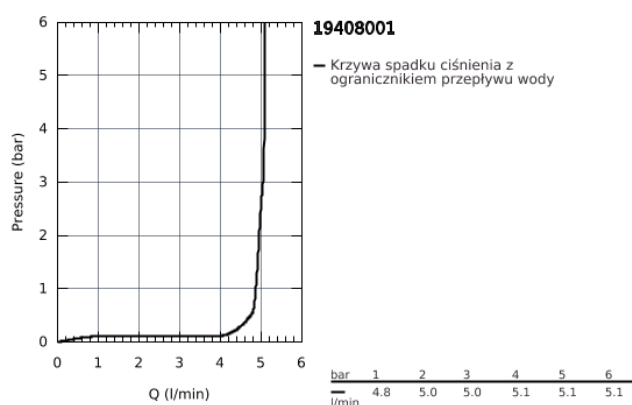

19 408 001 ESSENCE NEW 2-OTWOROWA BATERIA UMYWALKOWA ROZMIAR M

OPIS PRODUKTU

- montaż ścienny
- do montażu z elementem podtynkowym (zamawiany osobno):
- 23 571 000 (zamawiany osobno)
- bez elementów do zabudowy podtynkowej
- metalowa rozeta
- metalowa dźwignia
- GROHE StarLight wykończenie chromowane
- GROHE EcoJoy perlator 5,7 l/min
- GROHE AquaGuide regulowany perlator
- rozstaw między wylewką a dźwignią 110 mm
- wysięg wylewki 183 mm
- min. rekomendowane ciśnienie 1,0 bar

19 408 001 **ESSENCE NEW 2-OTWOROWA BATERIA UMYWALKOWA**
ROZMIAR M

ELEMENTY ZAMIENNE

1: dźwignia kompletna (Numer zamówienia 46916000)

2: Perlator (Numer zamówienia 48270000)

3: śruba (Numer zamówienia 43094000)